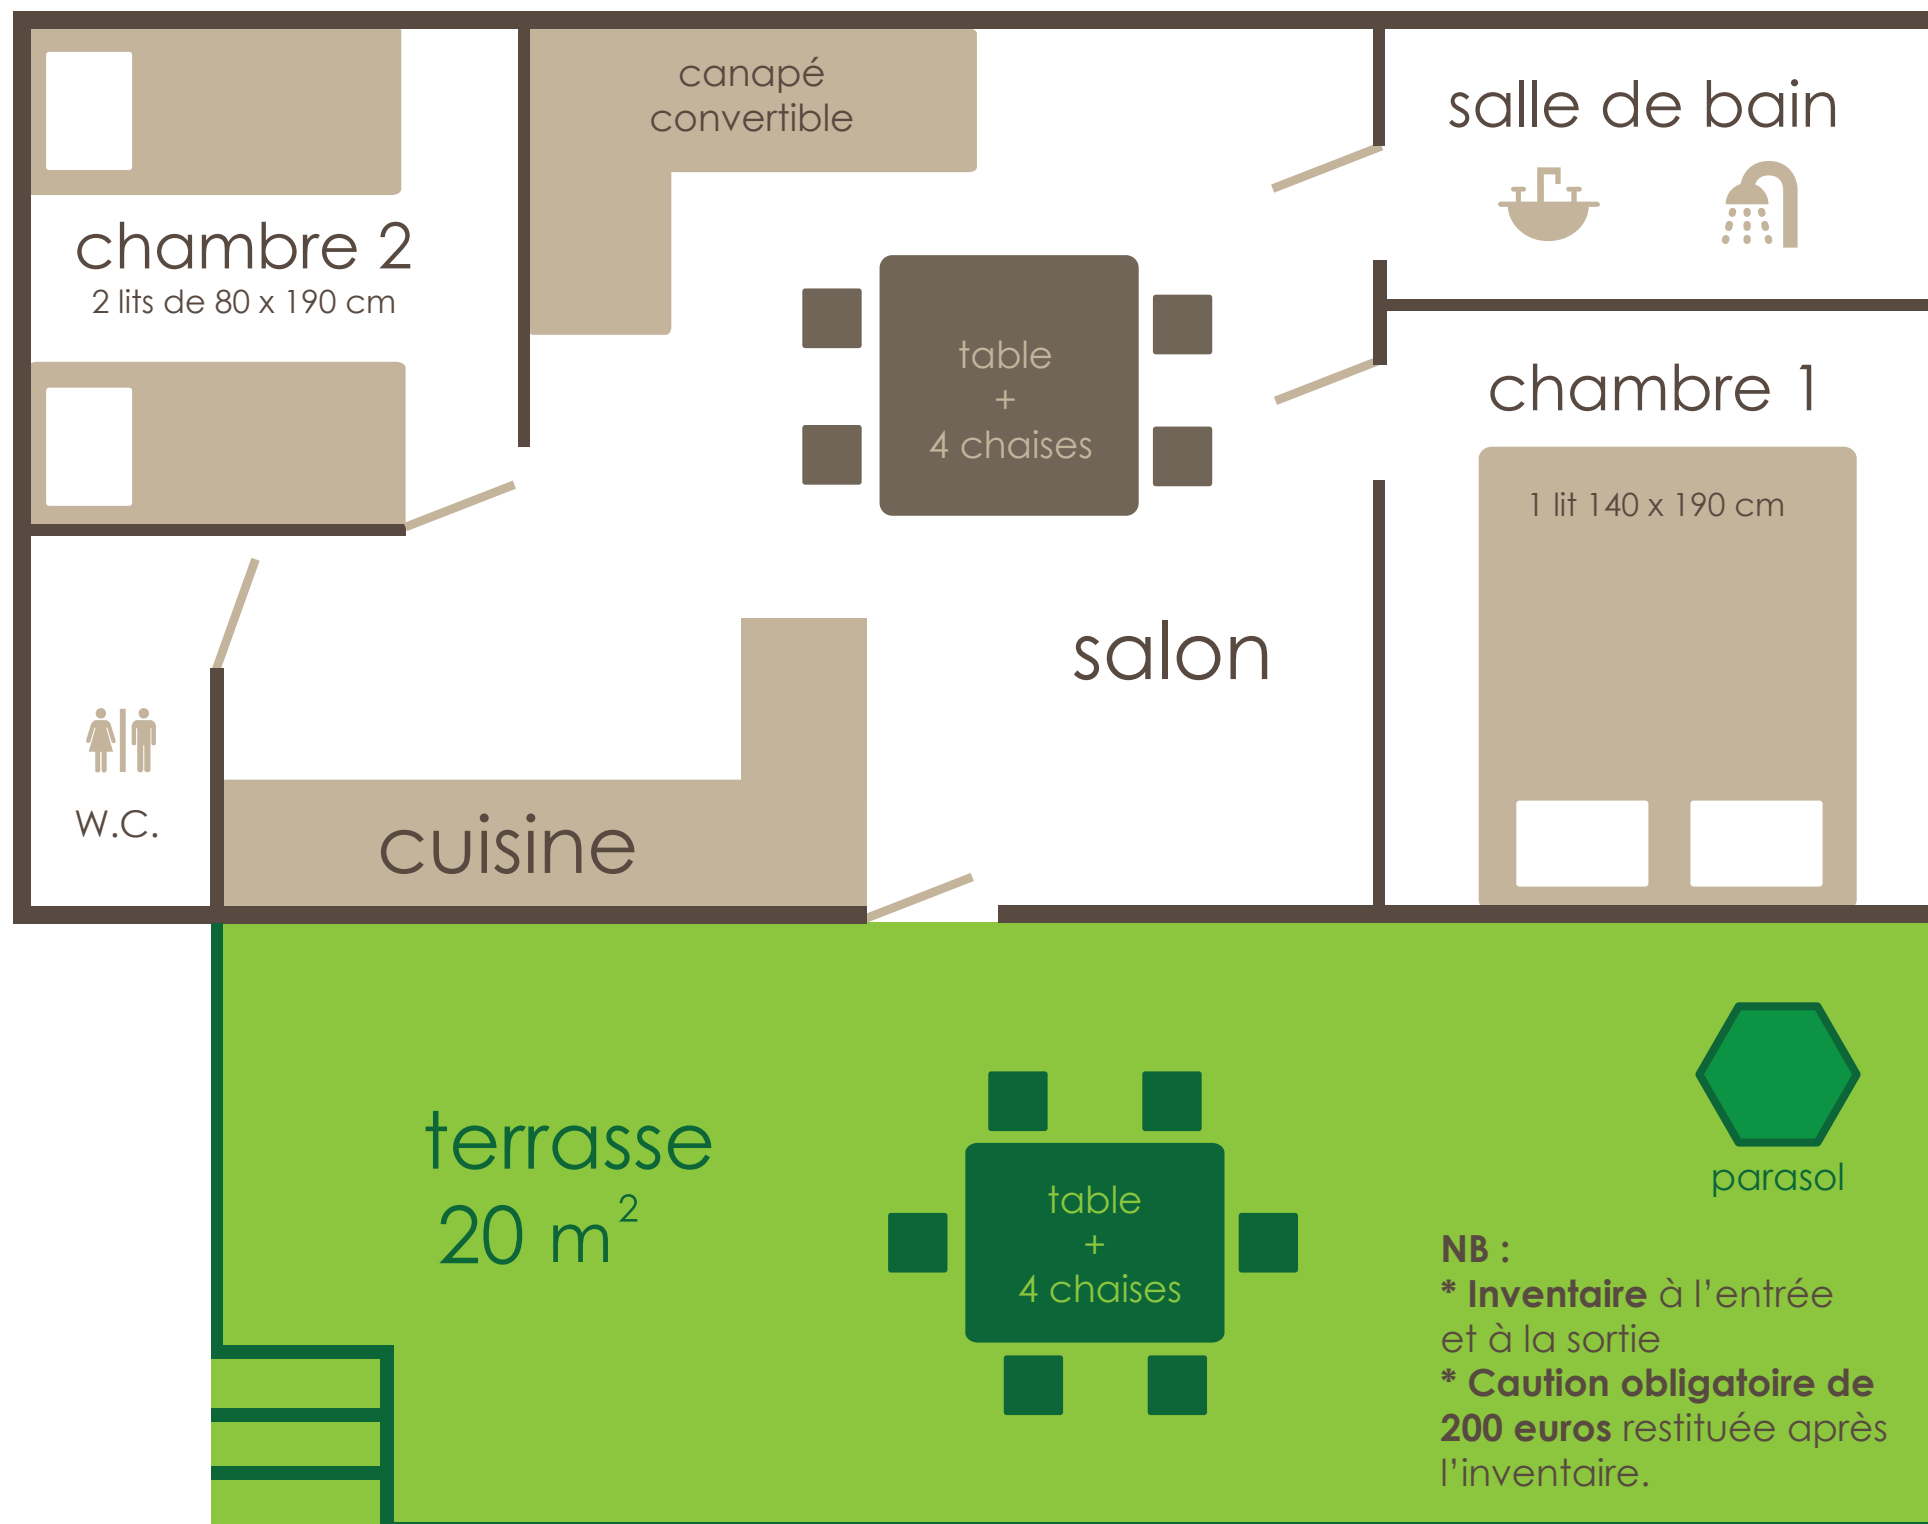

MOBIL-HOME 4/6 places

32 m²

NB :
* **Inventaire** à l'entrée et à la sortie
* **Caution obligatoire de 200 euros** restituée après l'inventaire.

Mobil-Home de 30 m² intérieur

1 chambre lit 2 places (140 x 190 cm)
1 chambre de 2 lits 1 place (80 x 190 cm)
1 canapé convertible (2 places 140 x 190 cm)
1 table et des chaises
Cuisine équipée
Salle de bain
Toilettes / W.C.

Équipement Cuisine

1 Réfrigérateur
Plaques électriques
Four à micro-ondes
Vaisselle et couverts
Cafetière
Ustensiles de cuisine
Kit de ménage

Terrasse

1 table et 6 chaises
1 parasol
1 étendage

EN OPTION

Location de draps : 10 euros/semaine/lit
Location de lit bébé : 10 euros/semaine